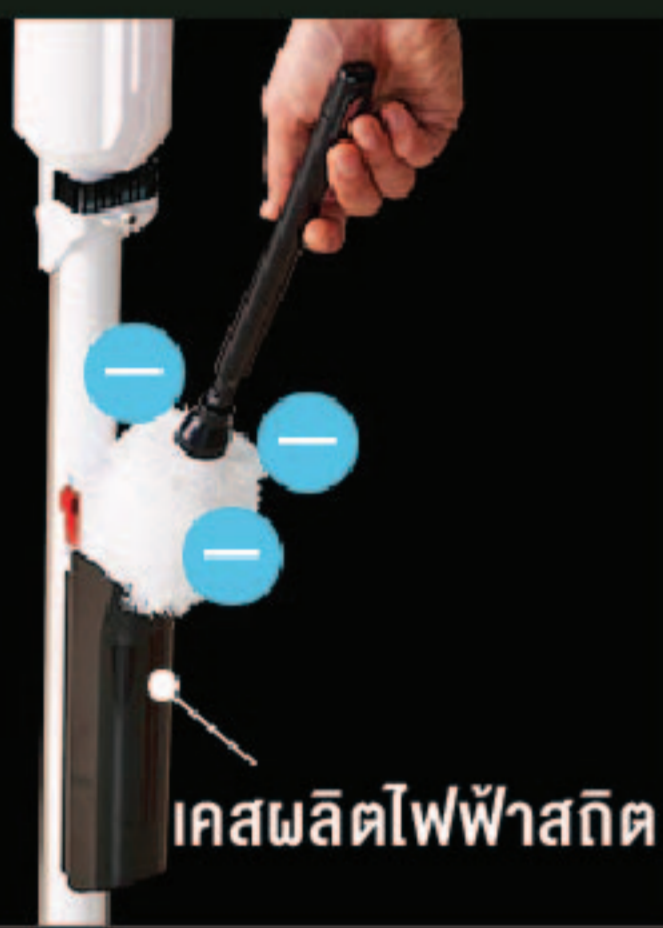

สินค้ายอดนิยมในตอนนี้ !

IRIS OHYAMA

ฟรี!  
มือไฟฟ้าสถิต  
สามารถใช้ซ้ำได้

เบาและกะทัดรัด

สะอาดทั้งบ้านได้ง่ายๆ

ตัวเครื่องเบา  
1.4กก.

ไร้สาย

พร้อมระบบ  
เซนเซอร์

เครื่องดูดฝุ่นไร้สาย  
เบาและกะทัดรัด  
พร้อมไม้ปิดฝุ่น  
IC-SLDC11 **4,980.-**

2WAY

แบบมือจับ

แบบตั้งพื้น

หัวดูดไซโคลนสตรีม

CYCLONE STREAM

แม้ด้านข้างของหัวดูด  
ก็ยังสามารถดูดฝุ่นได้

ด้วยระบบการทำงานแบบ  
ไซโคลนสตรีมสามารถ  
ดูดแม้ฝุ่นขนาดเล็กได้หมด

ผลิตกระแส  
ไฟฟ้าสถิตภายในมือ

สามารถใช้ซ้ำได้  
ด้วยระบบมือคลีน

1. ใส่มือเข้าไปในช่องเก็บเพื่อให้เกิด ไฟฟ้าสถิตในแปรง เคสจะผลิต ไฟฟ้าสถิต

2. ฝุ่นเกาะติดแปรงด้วยแรงไฟฟ้าสถิต

เคสผลิตไฟฟ้าสถิต

3. ช่องเก็บมือจะดูดฝุ่นออกจากแปรง

ดูดฝุ่นได้หมดจด  
ด้วยช่องดูดฝุ่นด้านข้าง

บ้านสะอาดทั้งหลังด้วย

หัวดูดไซโคลนสตรีม

CYCLONE STREAM

มือไฟฟ้าสถิต

อัตราการดูดของฝุ่น

99%\*

\*ตรวจสอบตามมาตรฐานของ JIS C 9802 ทำการตรวจสอบโดยไอริสไอยาม่า