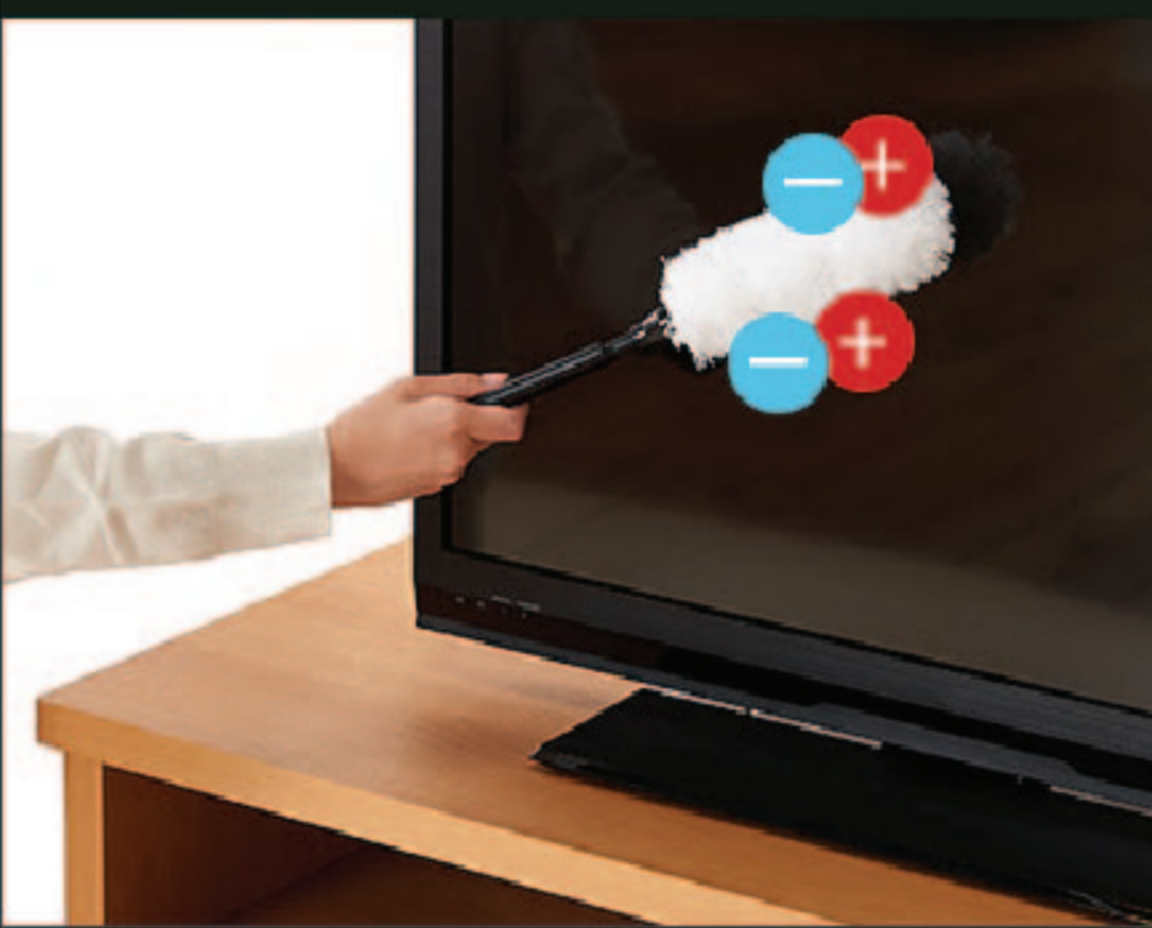

สินค้ายอดนิยมในตอนนี้ !

IRIS OHYAMA

ฟรี!  
มือไฟฟ้าสถิต  
สามารถใช้ซ้ำได้

เบาและกะทัดรัด

สะอาดทั้งบ้านได้ง่ายๆ

ตัวเครื่องเบา  
1.4กก.

ไร้สาย

พร้อมระบบ  
เซนเซอร์

ผลิตกระแส  
ไฟฟ้าสถิตภายในมือ

สามารถใช้ซ้ำได้  
ด้วยระบบมือคลีน

1. ใส่มือเข้าไปในช่องเก็บเพื่อให้เกิด ไฟฟ้าสถิตในแปรง เคสจะผลิต ไฟฟ้าสถิต

2. ฝุ่นเกาะติดแปรงด้วยแรงไฟฟ้าสถิต

เคสผลิตไฟฟ้าสถิต

3. ช่องเก็บมือจะดูดฝุ่นออกจากแปรง

ดูดฝุ่นได้หมดจด  
ด้วยช่องดูดฝุ่นด้านข้าง

บ้านสะอาดทั้งหลังด้วย

หัวดูดไซโคลนสตรีม

CYCLONE STREAM

มือไฟฟ้าสถิต

อัตราการดูดของฝุ่น

99%\*

\*ตรวจสอบตามมาตรฐานของ JIS C 9802 ทำการตรวจสอบโดยไอริสไอยาม่า

ไฟฟ้าสถิต  
ทำให้ฝุ่นเกาะติดตัวแปรง!

แม้ขอกองฝุ่นยังสามารถ  
ดูดฝุ่นได้อย่างหมดจด

1 เบาและกะทัดรัด  
ให้การทำความสะอาดเป็นเรื่องง่าย

ตัวเครื่องเบา  
1.4กก.

ทำความสะอาดอย่างคล่องแคล่ว  
ด้วยหัวดูดที่สามารถปรับองศาได้